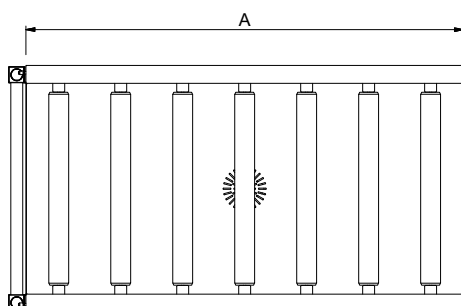

Constructie

- Rollenbanen kunnen optioneel voorzien worden van een eindplaat, een eindschakelaar, korven geleiderrekken, een bodemschap of een bodemrooster.
- De roestvrijstalen stelpoten zijn +50/-50 mm in hoogte verstelbaar, voor de juiste hoogte instelling ten opzichte van de afwasmachine.
- Gelaste solide flensen voor een sterke verbinding van de units.
- Standaard geleverd met één pootstel.
- Het extra leverbare zelfdragende bodemschap maakt een draagframe overbodig.
- De lekbak is van 1,2 mm dik roestvrijstaal AISI304.
- Poten van 40x40 mm roestvrijstaal AISI304.
- De schuin aflopende bodem van de tafel maakt een snelle waterafvoer mogelijk.
- Alle oppervlakken zijn glad en gepolijst uitgevoerd.
- De kunststof rollen zijn eenvoudig te verwijderen voor schoonmaken.

Duurzaamheid

- De rollenbanen met lange rollen zijn leverbaar met een lengte van 600 mm en vanaf 1100 mm olopend met 100 mm tot 2600 mm.

Goedkeuring _____

Front aanzicht

Zij aanzicht

D = Afvoer

Boven aanzicht

Water

Afvoer aansluiting 1"1/2

Algemene gegevens

Externe afmetingen, lengte	1900 mm
Externe afmetingen, breedte	620 mm
Externe afmetingen, hoogte	910 mm
Gewicht, netto	26 kg
Hoogte verstelling	50/50 mm
Lekbak materiaal	Roestvrijstaal 1.4301 (AISI304)
Type rollers	Lang