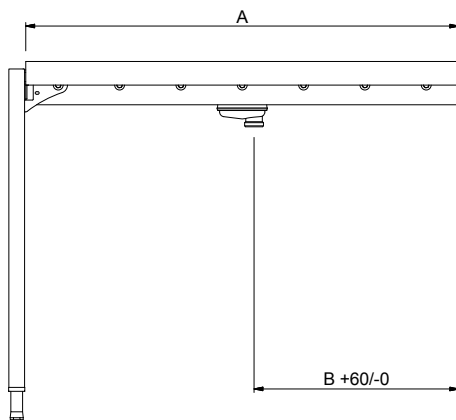

Front aanzicht