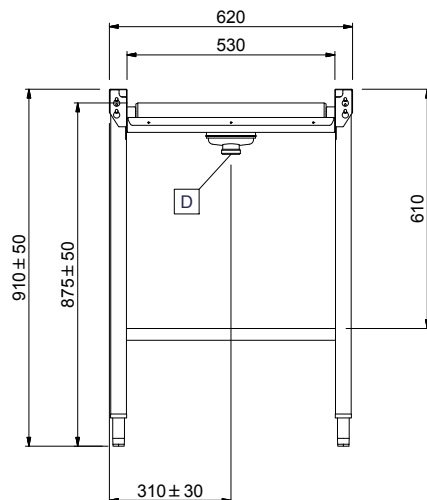

Constructie

- Rollenbanen kunnen optioneel voorzien worden van een eindplaat, een eindschakelaar, korven geleiderrekken, een bodemschap of een bodemrooster.
- De roestvrijstalen stelpoten zijn +50/-50 mm in hoogte verstelbaar, voor de juiste hoogte instelling ten opzichte van de afwasmachine.
- Gelaste solide flensen voor een sterke verbinding van de units.
- Standaard geleverd met één pootstel.
- Het extra leverbare zelfdragende bodemschap maakt een draagframe overbodig.
- De lekbak is van 1,2 mm dik roestvrijstaal AISI304.
- Poten van 40x40 mm roestvrijstaal AISI304.
- De schuin aflopende bodem van de tafel maakt een snelle waterafvoer mogelijk.
- Alle oppervlakken zijn glad en gepolijst uitgevoerd.
- De kunststof rollen zijn eenvoudig te verwijderen voor schoonmaken.

Duurzaamheid

- De rollenbanen met lange rollen zijn leverbaar met een lengte van 600 mm en vanaf 1100 mm olopend met 100 mm tot 2600 mm.

Goedkeuring _____

Front aanzicht

Zij aanzicht

D = Afvoer

Boven aanzicht

Water

Afvoer aansluiting 1"1/2

Algemene gegevens

Externe afmetingen, lengte	1900 mm
Externe afmetingen, breedte	620 mm
Externe afmetingen, hoogte	910 mm
Gewicht, netto	26 kg
Hoogte verstelling	50/50 mm
Lekbak materiaal	Roestvrijstaal 1.4301 (AISI304)
Type rollers	Lang